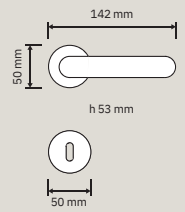

466 RB 027  
Maniglia con rosetta  
art.027 / *Door handle  
on rose art.027*

466 SK  
Maniglia per finestra  
con movimento  
DK SmartBlock  
*Window handle  
with DK SmartBlock  
movement*